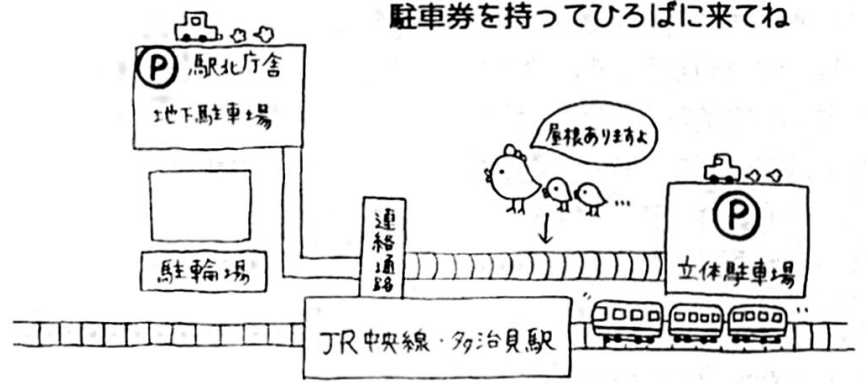

# ぽかぽか広場

こんなことも やってます

事業案内

2~5ヶ月の初めての赤ちゃんを育てているママへ

◎BP1プログラム

きょうだい(上の子《幼児まで》と  
2~6か月くらいの赤ちゃん)を育てているママへ

◎BP2プログラム

お子さんが1才前後になったら  
カラダを使って遊ぼう!

◎親子ふれあい教室

それぞれ詳細チラシあり

## 駐車場のご案内

◎駅北庁舎地下駐車場

◎駅北立体駐車場 どちらも3時間無料  
駐車券を持ってひろばに来てね

ぽかぽか広場は多治見市の委託を受け  
NPO法人まあーるが運営しています。

ひろばの開催状況や団体のことが載ってます⇒

HP

Instagram

イラスト by 先輩ママはるか Thank you!

多治見市地域子育て支援拠点 駅北朝子ひろば